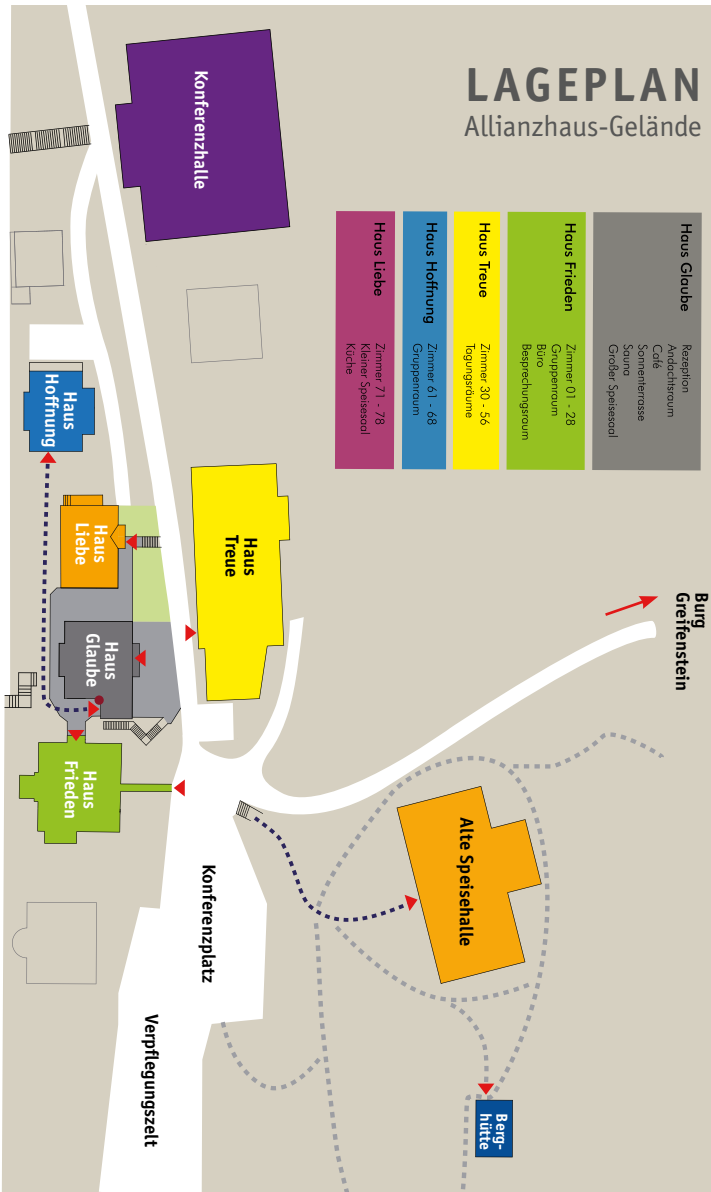

LAGEPLAN

Allianzhaus-Gelände

Haus Glaube	Rezeption Andechtrum Café Sonnenrasse Sauna Großer Speisesaal
Haus Frieden	Zimmer 01 - 28 Zielparkraum Bühne Besprechungsraum
Haus Treue	Zimmer 30 - 56 Tagungsraum
Haus Hoffnung	Zimmer 61 - 68 Gruppenraum
Haus Liebe	Zimmer 71 - 78 Kleiner Speisesaal Küche

LAGEPLAN

Bad Blankenburg