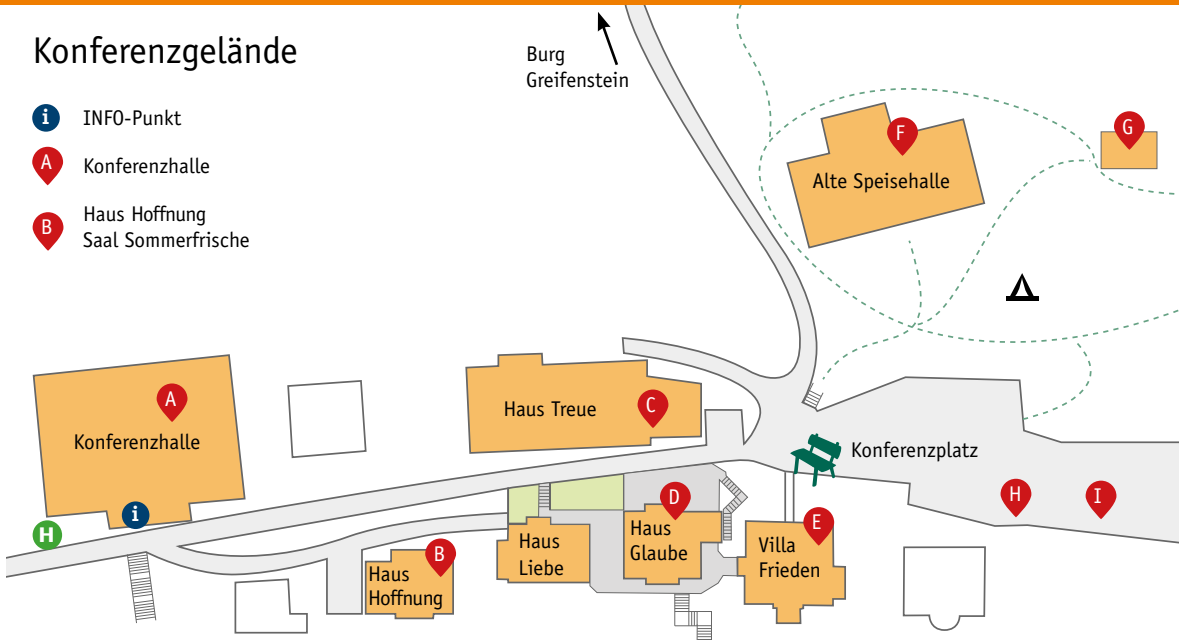

Lagepläne

Wo finde ich was?

Konferenzgelände

- i** INFO-Punkt
- A** Konferenzhalle
- B** Haus Hoffnung
Saal Sommerfrische

- C** Haus Treue
Saal Schwarzatal
Saal Friedrich Fröbel
Saal Greifenstein
- D** Haus Glaube
Andachtsraum
- E** Villa Frieden
- F** Alte Speisehalle
- G** Berghütte
- H** Konferenzplatz
Arnos Bauchladen
- I** Konferenzplatz
Pavillon Paulus
- Rüdigers Gartenbank

Stadtplan

- 1** Stadthalle
- 2** Harfe
- 3** Gemeindehaus
- 4** Fröbelmuseum
- 5** Leseinsel „Harfe“
- 6** Hotel Morgenroth
- 7** Rathaus
- 8** Burg
- S** Sport
- H** Shuttle-Service Haltepunkt
- P** Parkplatz
- △** Zeltplatz
- Caravan
- Freibad

- In der Harfe **2**

 - Lobpreishalle
 - Klassenzimmer
 - Musikraum
- Im Hotel Morgenroth **6**
Gustav-Töpfer-Straße 4
500m ab Bahnhof (7min Fußweg)

 - Raum Vision&Fokus
 - Raum Innovation
 - Raum Horizont

- In der Stadthalle **1**

 - Clubraum 1
 - Clubraum 2
 - Mehrzweckraum
 - Kleiner Saal
 - Allianz-Messe
 - Blutspende
- Vor der Stadthalle:

 - Bibelmobil
 - Barmer Zeltmission
 - Allianz Sport Arena