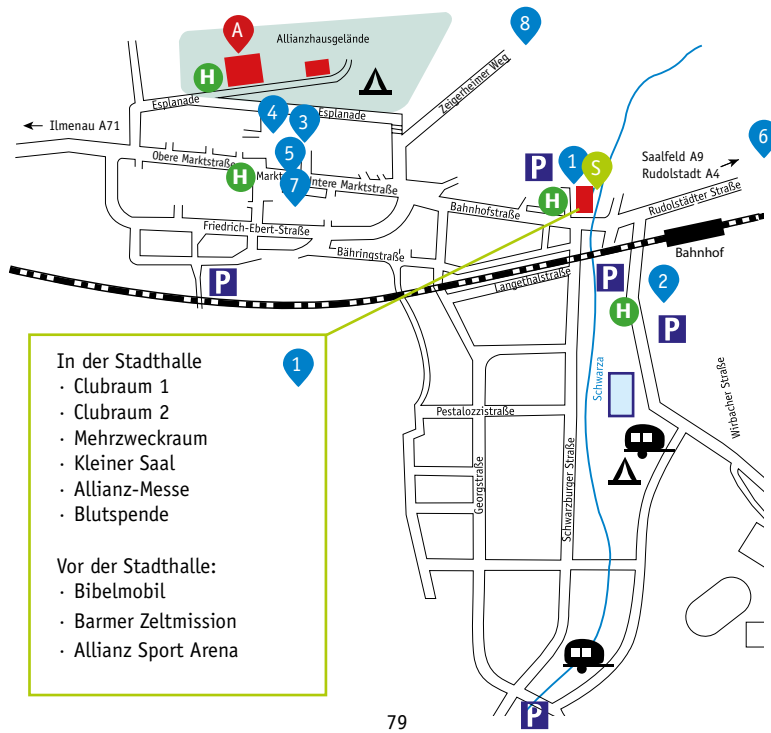

Lagepläne

Wo finde ich was?

Konferenzgelände

- i** INFO-Punkt
- A** Konferenzhalle
- B** Haus Hoffnung
Saal Sommerfrische

- C** Haus Treue
Saal Schwarzatal
Saal Friedrich Fröbel
Saal Greifenstein
- D** Haus Glaube
Andachtsraum
- E** Villa Frieden
- F** Alte Speisehalle
- G** Berghütte
- H** Konferenzplatz
Arnos Bauchladen
- I** Konferenzplatz
Pavillon Paulus
- Rüdigers Gartenbank

Stadtplan

- 1** Stadthalle
- 2** Harfe
- 3** Gemeindehaus
- 4** Fröbelmuseum
- 5** Leseinsel „Harfe“
- 6** Hotel Morgenroth
- 7** Rathaus
- 8** Burg
- S** Sport
- H** Shuttle-Service Haltepunkt
- P** Parkplatz
- △** Zeltplatz
- Caravan
- Freibad

- In der Harfe **2**

 - Lobpreishalle
 - Klassenzimmer
 - Musikraum
- Im Hotel Morgenroth **6**
Gustav-Töpfer-Straße 4
500m ab Bahnhof (7min Fußweg)

 - Raum Vision&Fokus
 - Raum Innovation
 - Raum Horizont

- In der Stadthalle **1**

 - Clubraum 1
 - Clubraum 2
 - Mehrzweckraum
 - Kleiner Saal
 - Allianz-Messe
 - Blutspende
- Vor der Stadthalle:

 - Bibelmobil
 - Barmer Zeltmission
 - Allianz Sport Arena